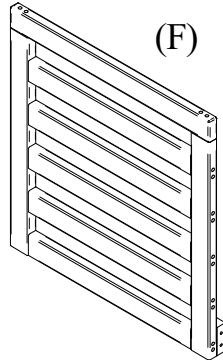

Camden Swivel Rocker
Bascule pivotante Camden
Balancín giratorio Camden

Assembly Instructions
instructions de montage
Instrucciones de montaje

(C) x2

(D)

(E)

(F)

(G)

(H)

(I) x3

(J) x3

(K)

Hardware Included
Matériel inclus
Herrajes incluidos

(310400) x12

(38212) x2

(2516134) x12

(114100) x8

(114134) x12

(61516) x6

(64516) x6

(72516) x6

(9532) x1

(95321) x1

Items Not Included
Articles non inclus
Artículos no incluidos

#2 Square Drive Bit
Embout d'entraînement carré #2
Punta cuadrada n.º 2

1/2 inch Wrench
Llave de 1/2"
Clé 1/2"

1 (A) x1
(C) x2
(D) x1

2 (F) x1

(114134)

3 (E) x1

(114134)

4 (B) x1

5 (H) x1 Firmly Tighten All Bolts and Nuts
(I) x1 Serrez fermement tous les boulons et écrous
(J) x3 Apriete firmemente todos los pernos y tuercas