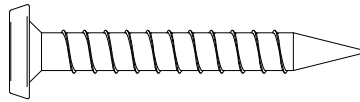

Camden Swivel Rocker
Bascule pivotante Camden
Balancín giratorio Camden

Assembly Instructions
instructions de montage
Instrucciones de montaje

(C) x2

(D)

(E)

(F)

(G)

(H)

(I) x3

(J) x3

(K)

Hardware Included
Matériel inclus
Herrajes incluidos

(310400) x12

(38212) x2

(2516134) x12

(114100) x8

(114134) x12

(61516) x6

(64516) x6

(72516) x6

(9532) x1

(95321) x1

Items Not Included
Articles non inclus
Artículos no incluidos

#2 Square Drive Bit
Embout d'entraînement carré #2
Punta cuadrada n.º 2

1/2 inch Wrench
Llave de 1/2"
Clé 1/2"

1 (A) x1
(C) x2
(D) x1

2 (F) x1

(114134)

3 (E) x1

(114134)

4 (B) x1

5 (H) x1 Firmly Tighten All Bolts and Nuts
(I) x1 Serrez fermement tous les boulons et écrous
(J) x3 Apriete firmemente todos los pernos y tuercas