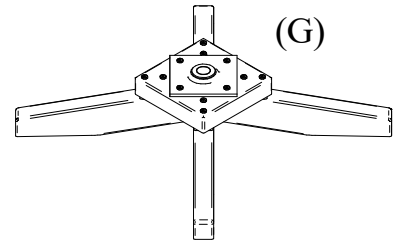

Camden Swivel Rocker
Bascule pivotante Camden
Balancín giratorio Camden

Assembly Instructions
instructions de montage
Instrucciones de montaje

(C) x2

(D)

(E)

(F)

(G)

(H)

(I) x3

(J) x3

(K)

Hardware Included
Matériel inclus
Herrajes incluidos

(310400) x12

(38212) x2

(2516134) x12

(114100) x8

(114134) x12

(61516) x6

(64516) x6

(72516) x6

(9532) x1

(95321) x1

Items Not Included
Articles non inclus
Artículos no incluidos

#2 Square Drive Bit
Embout d'entraînement carré #2
Punta cuadrada n.º 2

1/2 inch Wrench
Llave de 1/2"
Clé 1/2"

1 (A) x1
(C) x2
(D) x1

2 (F) x1

(114134)

3 (E) x1

(114134)

4 (B) x1

5 (H) x1 Firmly Tighten All Bolts and Nuts
(I) x1 Serrez fermement tous les boulons et écrous
(J) x3 Apriete firmemente todos los pernos y tuercas